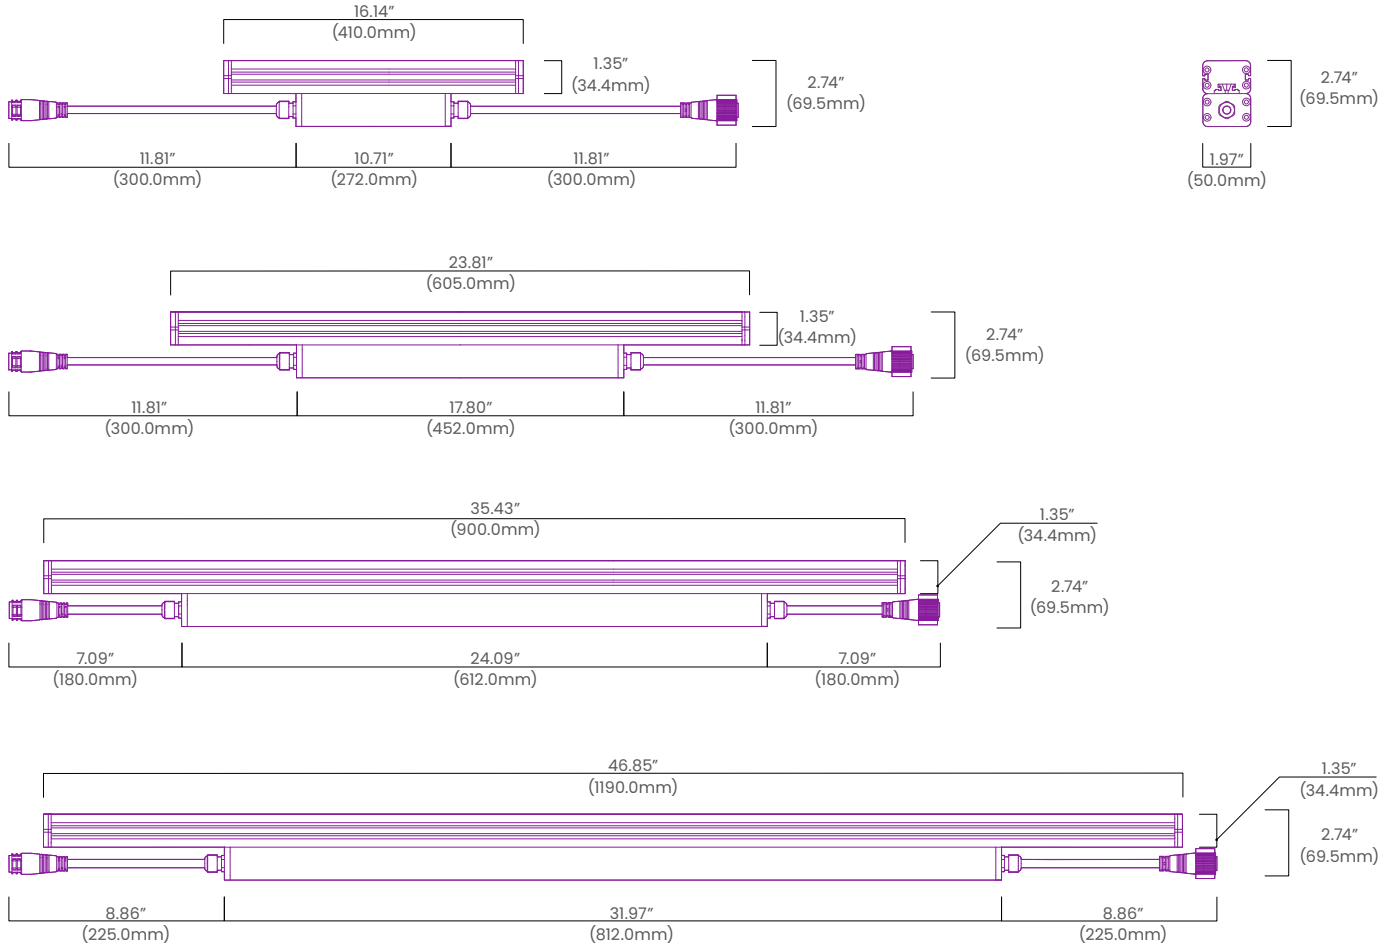

Dimensions