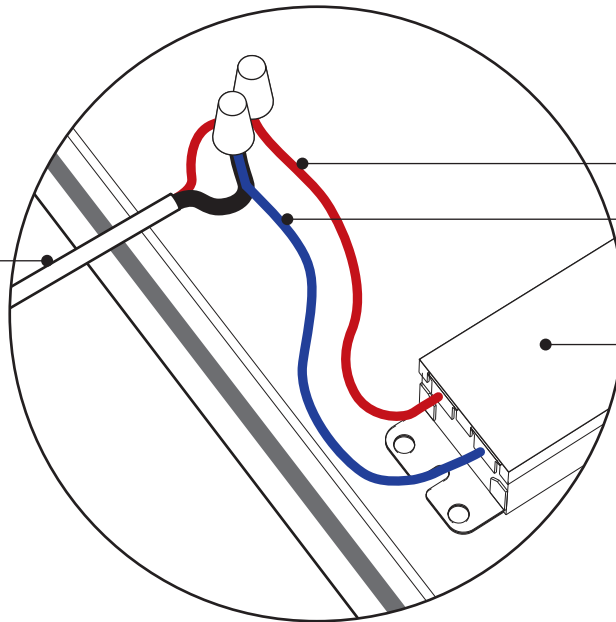

White (N)

Black (L)

MAIN POWER SUPPLY
Input

Green (GND)

White (N)

Black (L)

BL inGROUND
DISK114

Red (+)